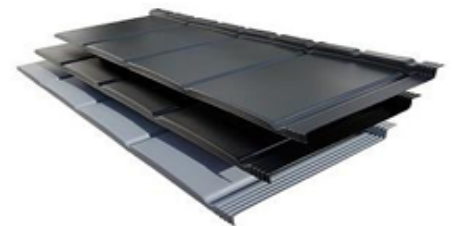

Große Auswahl an verschiedenen Oberflächen und ein riesiges Zubehörprogramm.

PLANO

Seidenmatte Oberfläche. Stilvolles, modernes, gradliniges Design.

Wer die Wahl hat – hat die Qual.

Große Auswahl an Oberflächen und Farben.