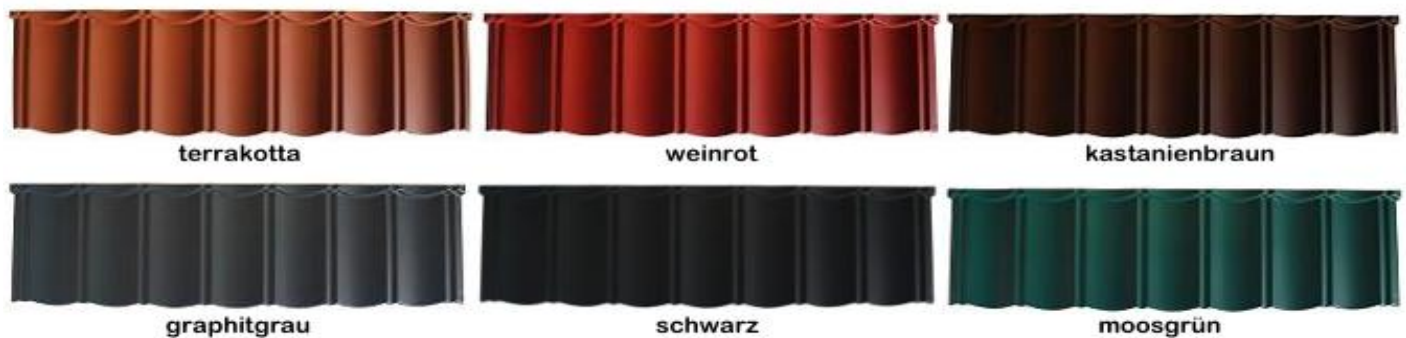

EVERTECH ^{ES}Seidenmatt